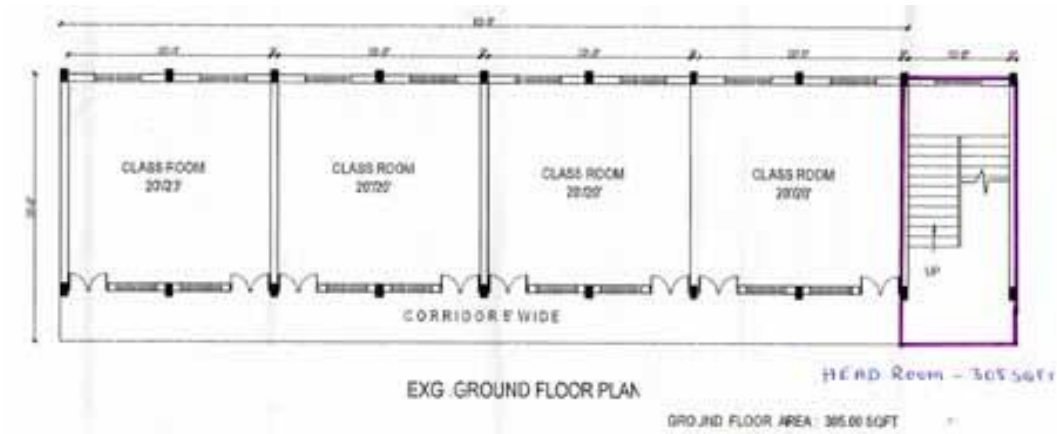

INDIA - Tamil Nadu

Class Rooms Project 2010

Le aule della St. Mary's Girls High School sono oggi insufficienti ad accogliere il numero di alunne che è aumentato considerevolmente.

Attualmente ci sono aule di 65 alunne dove solo 45 possono sedere su una sedia e avere un banco.

Sopra la scuola in foto verrà innalzato un primo piano per costruire tre aule.

Novembre 2010: stato di avanzamento dei lavori di costruzione delle nuove aule per la St- Mary's Girls High School di Pallividai.